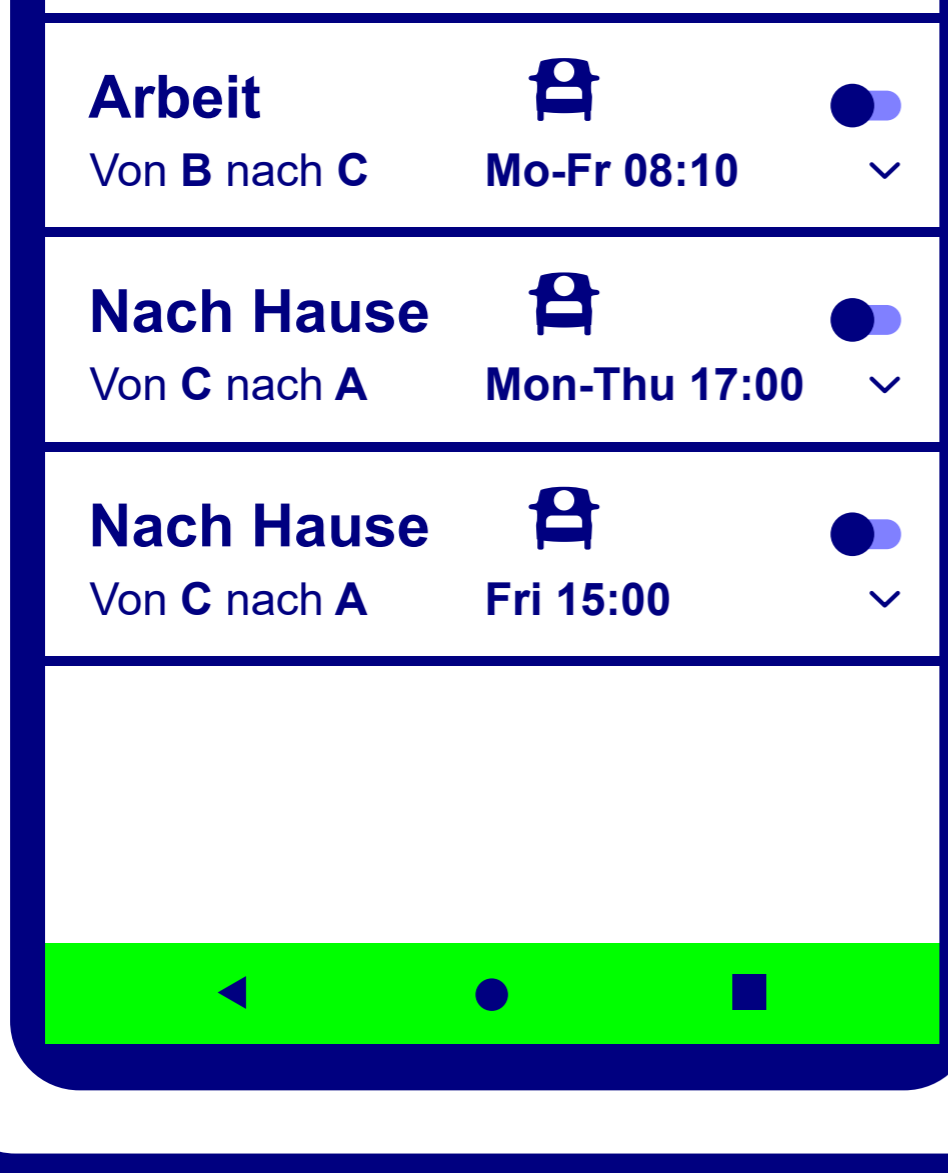

Carsharing 90|10

User Journey

Vanessa

Sven

Im Vorhinein:
App installieren und
regelmäßige Fahrten
reservieren

Im Vorhinein:
App installieren und
regelmäßige Fahrten
reservieren

7:35 - 7:45
Mit Kindern zu Fuß zur
Leihstation A

6:05 - 6:10
Zu Fuß zur Haltestelle A

7:45
5-Sitzer-Leihfahrzeug
aufsperrern und starten

6:10 - 6:20
Busfahrt von A nach F

6:20 - 6:25
Umstieg vom
Bus zum Zug

7:45 - 7:50
Fahrt zur Leihstation B

6:25 - 6:40
Zugfahrt von F nach D

7:50
5-Sitzer-Leihfahrzeug
zurückgeben

6:40 - 6:45
Zu Fuß zum Arbeitsplatz

7:50 - 7:55
Mit Kindern zu Fuß
zum Kindergarten

13:15 - 13:20
Zu Fuß um Bahnhof D

8:05 - 8:10
Walk to rental
station B

13:20 - 13:40
Zugfahrt von D nach B

17:10 - 17:15
Zu Fuß nach Hause

18:25
Leichteletrofahzeug
öffnen und starten

17:30 - 17:40
Zu Fuß zur
Leihstation E

18:25 - 18:40
Fahrt zur
Leihstation E

18:40
Leichteletrofahzeug
zurückgeben

18:40 - 18:50
Zu Fuß zu Freunden